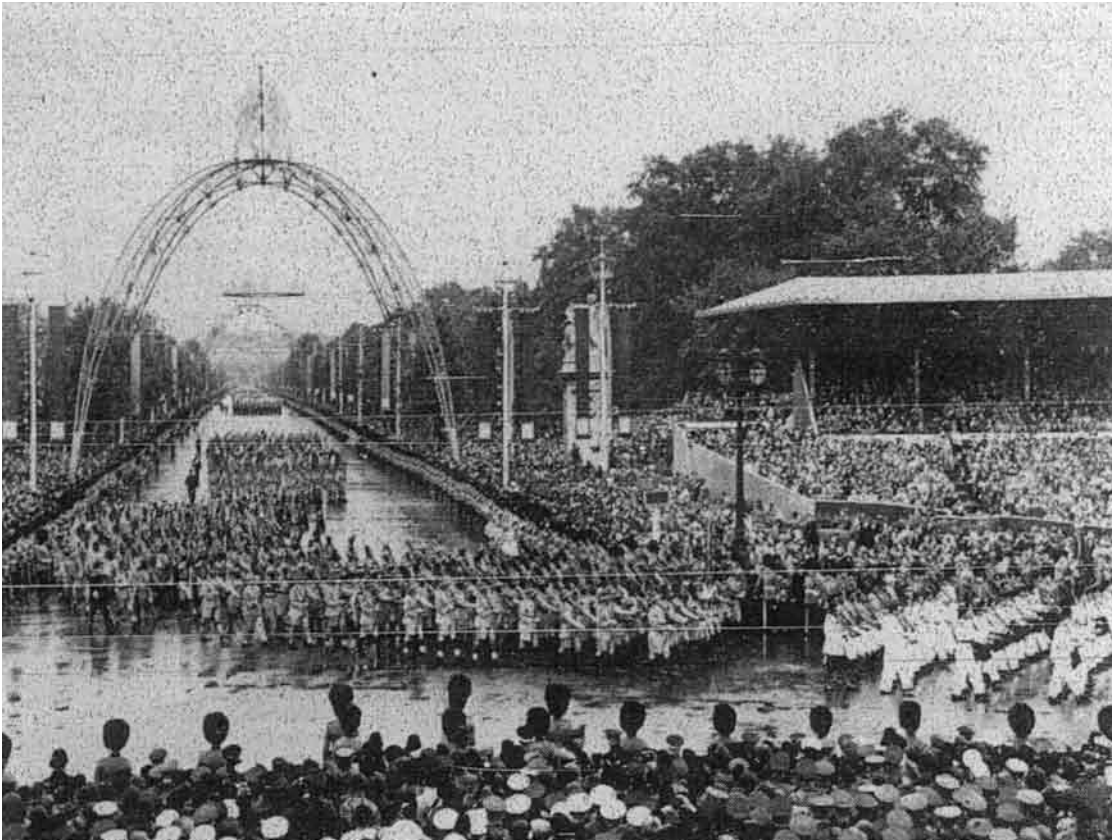

KEMAHKOTAAN QUEEN ELIZABETH DI LONDON

Barisan tentera dalam hari kemahkotaan Elizabeth di London. Yang berbaju putih dua bari di hadapan ialah askar Melayu dengan berpakaian Melayu.

Kereta kenaikan Queen Elizabeth sedang melalui Malaya House yang terkenal di London